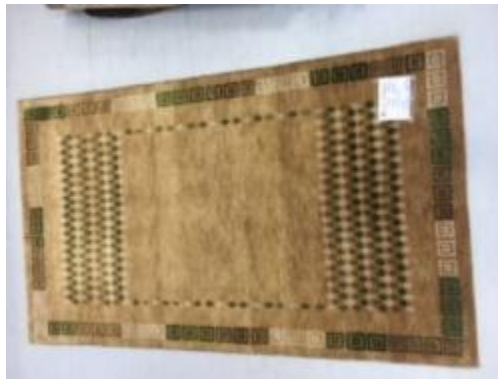

LINOTAPIS

INDE LORIBAF 5935/49

Laine fait main. 151 cm X 91 cm.

Prix :660.00€

Descriptif :

[Lien vers la fiche du produit](#)